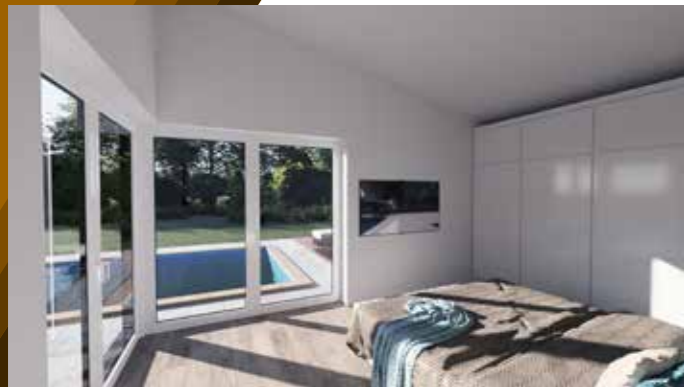

Wir bauen Häuser, die genauso individuell sind wie die Menschen, die darin wohnen. Mit unserer Typenhaus-Serie geben wir Ihnen Planungsvorschläge an die Hand, die unsere jahrzehntelange Erfahrung widerspiegeln, optimale Räume zu gestalten.

Sich für ein Haus von Laux zu entscheiden heißt: Wohnen auf höchstem Anspruchsniveau und nach modernsten Standards. Sie möchten Ihre eigenen Wohnideen verwirklichen? Wir verändern den Grundriss nach Ihren Wünschen und mit dem Know-how des Laux-Teams.

Ob Typenhaus oder individuell - immer ein Traumlaux. Stein auf Stein. Schlüsselfertig.

Bau Dir ein Laux.

- 4 Zimmer, Küche, Bad
- Komfortables und altersgerechtes Wohnen auf einer Ebene
- U-Form mit Mitteltrakt und zwei Seitenflügel
- Freier Blick in den atriumähnlichen Innenhof
- Links offene Küche und Wohnbereich
- Rechts Schlafzimmer und Bad
- Offene Dachschrägen bis 3.70m Raumhöhe

„Kommen Sie rein, dann können Sie raus-schauen!“ Dieser Satz könnte für „ATRIUM“ erfunden worden sein. Denn schon der Eingangsbe-reich gibt den Blick frei in den Innenhof, der dem Haus seinen Namen gibt.

Kochen, essen und wohnen im linken Flügel, im rechten Flügel das Bad und die Schlafzimmer. Die großzügigen Eckfenster im Wohn- und Schlafzimmer sorgen für Luft und Licht in jedem Teil Ihrer neuen vier Wände. Praktisch und altersgerecht auf nur einer Ebene, wirken die Räume durch die offenen Dachschrägen und einer Raumhöhe von 3,70 Meter im Wohn- und Schlafbereich immer weit und offen.

1:100 Erdgeschoss

Grundfläche EG	112,96 m²
Flur	13,59 m²
Kochen	11,52 m²
Essen/Wohnen	29,76 m²
HWR/Technik	8,40 m²
Kind I	14,64 m²
Kind II	12,25 m²
Eltern	15,36 m²
Bad	7,44 m²

Grundfläche EG	112,96 m²
Wohnfläche EG	112,96 m²